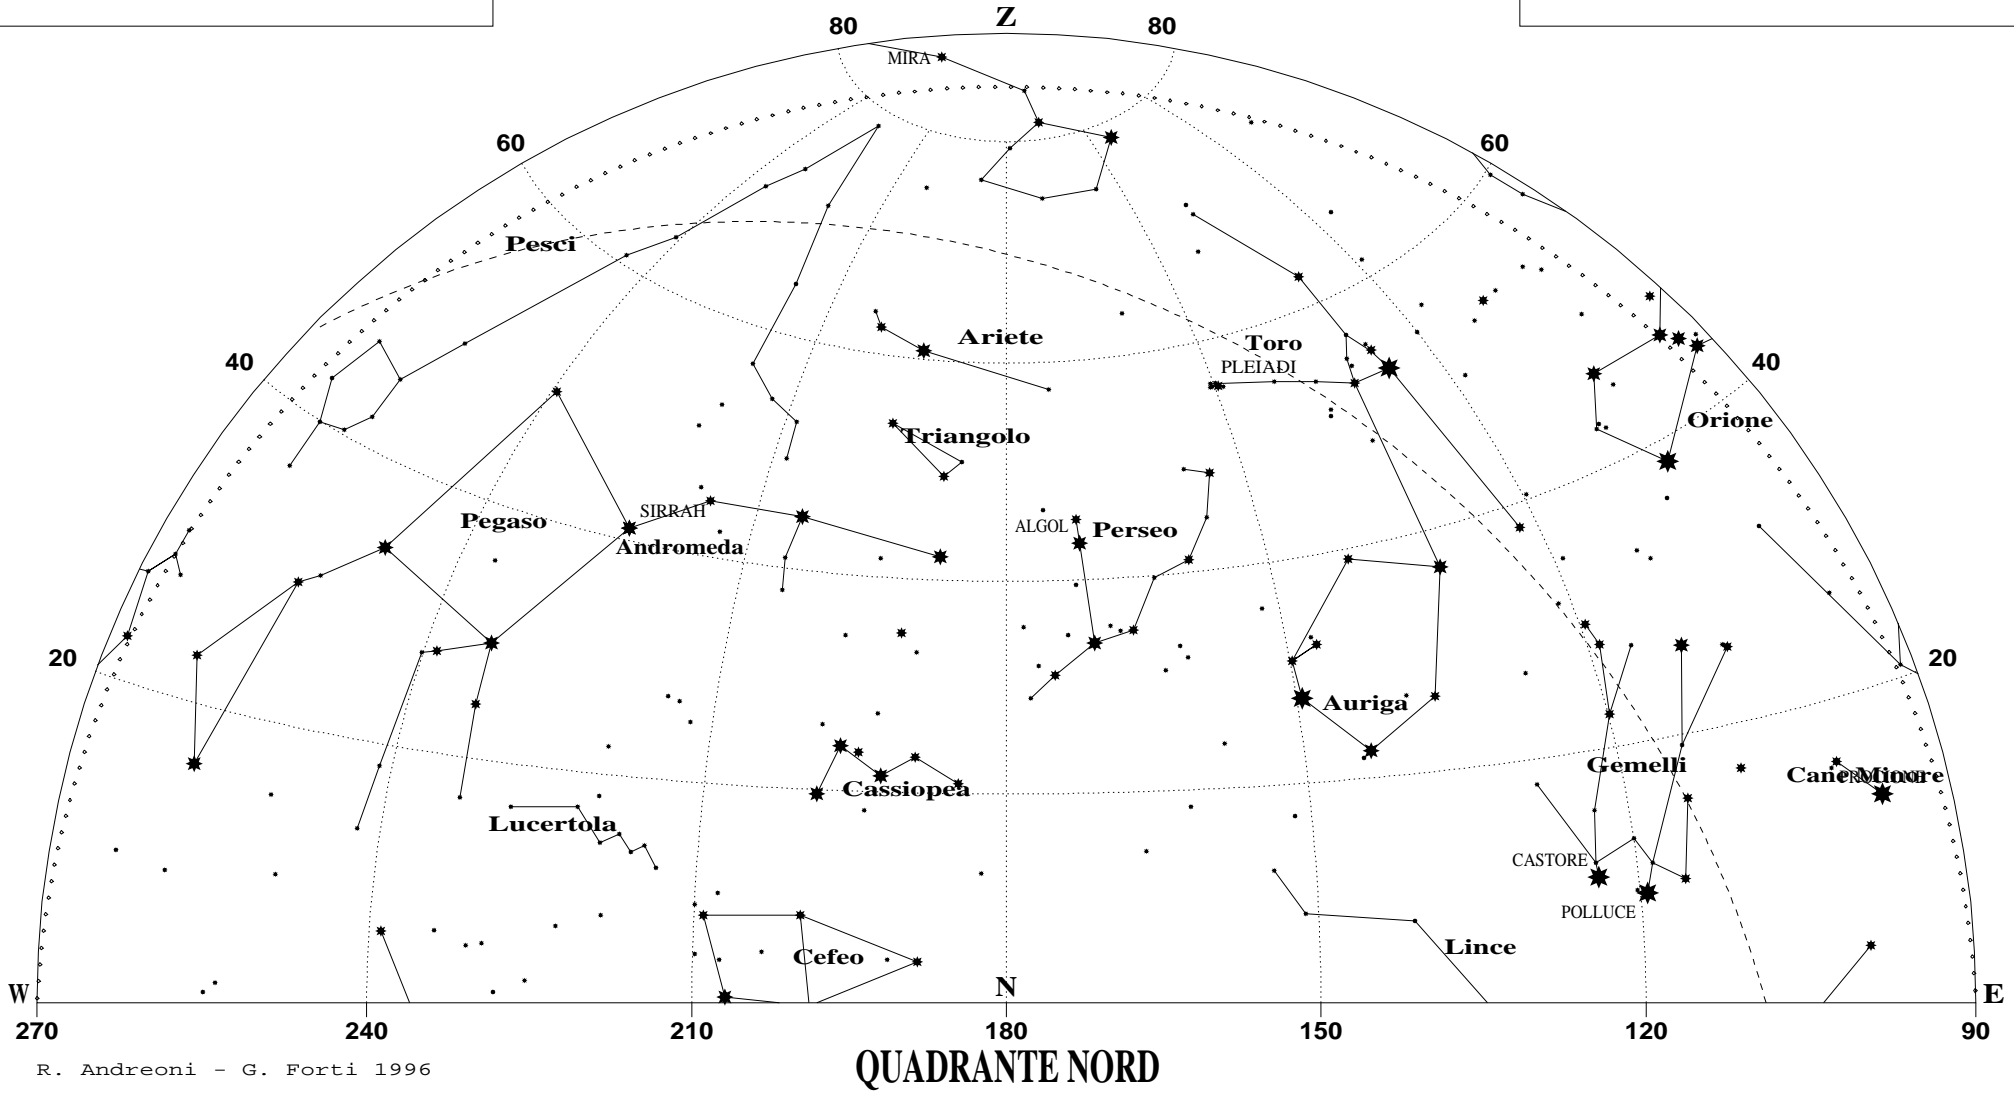

VISTA ALTO-AZIMUTALE DEL CIELO PER IL GIORNO 19-01-2015
 Localita': Seychelles (Is.)

TEMPO CIVILE 19^h00^m00^s
 LATITUDINE -5°00'00"
 LONGITUDINE E. 3^h40^m11^s

R. Andreoni - G. Forti 1996

- ★ = fino a 1.5 magnitudini
- * = da 1.6 a 2.5 magnitudini
- * = da 2.6 a 3.5 magnitudini
- = da 3.6 a 4.5 magnitudini

----- ECLITTICA
 EQUATORE CELESTE

QUADRANTE NORD